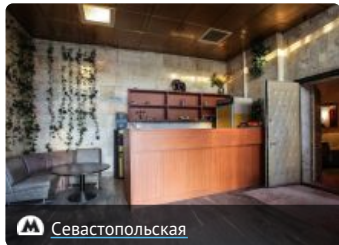

Севастопольская

[Сауна Люкс на Каховке](#)

★★★★★ от 1000 руб./час