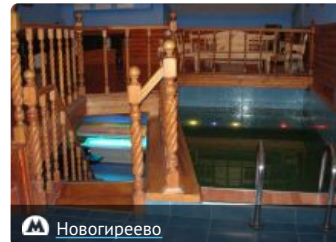

[Сауна Корабль мечты](#)

★★★★★ от 1300 руб./час

[Мнение, предложение](#)

© www.zauna.ru, 2024

[О проекте](#) [Контакты](#) [Реклама](#)

[Политика](#)

[конфиденциальности](#)

[Правила оказания информационных услуг](#)

[Карта сайта](#) [Карта сайта: улицы и районы](#)

[Карта сайта: по метро](#)

Добавить сауну

Добавляйте сауны своего города, это бесплатно!