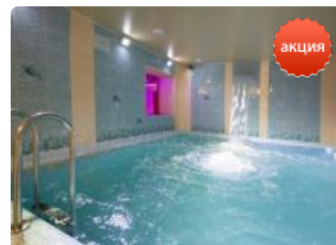

[Сауна Калипсо City](#)

★★★★★ от 1200 руб./час

[Мнение, предложение](#)

© www.zauna.ru, 2024

[О проекте](#) [Контакты](#) [Реклама](#)

[Политика](#)

[конфиденциальности](#)

[Правила оказания информационных услуг](#)

[Карта сайта](#)

[Карта сайта: улицы и районы](#)

[Добавить сауну](#)

Добавляйте сауны своего города, это бесплатно!