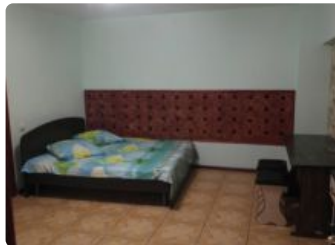

[Сауна Южная](#)

★★★★★ от 700 руб./час