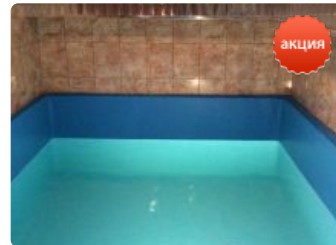

[Сауна Динамо](#)

от 800 руб./час

[Мнение, предложение](#)

© www.zauna.ru, 2024

[О проекте](#) [Контакты](#) [Реклама](#)

[Политика](#)

[конфиденциальности](#)

[Правила оказания информационных услуг](#)

[Карта сайта](#)

[Карта сайта: улицы и районы](#)

Добавить сауну

Добавляйте сауны своего города, это бесплатно!