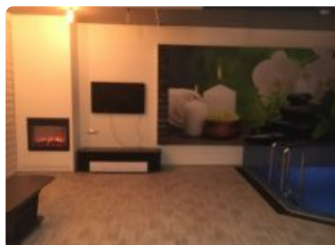

[7 Пятниц](#)

★★★★★ от 1000 руб./час