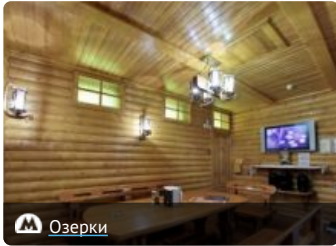

Теги: Выборгский район, улица Есенина, метро Озерки, муниципальный округ Сосновское

Заказать сауну

Показать другу.

Добавить к выбранным

Ближайшие сауны

Озерки

[Сауна Тайм-аут](#)

от 890 руб./час