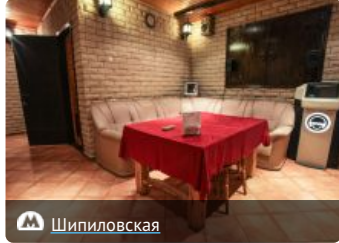

[Сауна на Шипиловской](#)

★★★★★ от 1000 руб./час