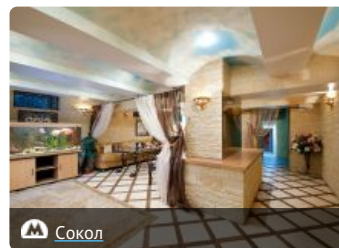

[Сауна на Ленинградке](#) 👍

👍👍👍👍👍 от 700 руб./час

М Динамо

[Сауна Баскет-клуб](#) 👍

👍👍👍👍👍 от 1500 руб./час

М Сокол

[V.V.I.P. клуб Парадиз](#) 👍

👍👍👍👍👍 от 3000 руб./час