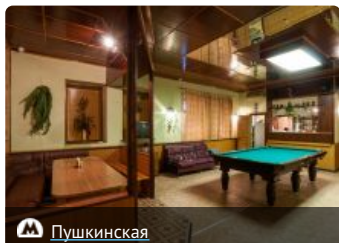

Заказать сауну

Показать другу

Добавить к
выбранным

Ближайшие сауны

дешевле

дороже

Пушкинская

[Казачьи бани](#)

от 220 руб./час