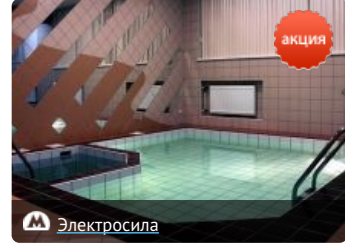

[Это ваше заведение?](#)

Описание

[Отзывы](#)

Вместимость до 25 чел. 

Вид парной

- финская парная
- русская баня

Услуги

- веники
- кальян
- банщик
- оздоровительный массаж

На карте

Заказать сауну

Показать другу

Добавить к
выбранным

Ближайшие сауны

Обводный Канал

[Сауна Райская лагуна](#)

от 600 руб./час

Электросила

[Сауна Банька](#)

от 800 руб./час

Волковская

[Баннный комплекс Водная](#)

[СТИХИЯ](#)
от 1500 руб./час

Электросила

[Гагаринские бани](#)