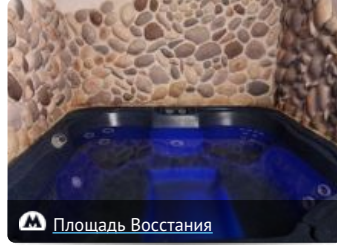

[Сауна Балтийский берег](#)

от 1200 руб./час