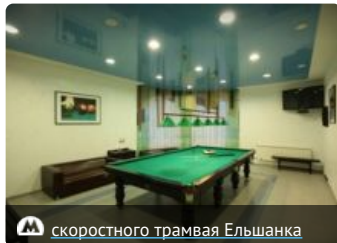

скоростного трамвая Ельшанка

[Банный комплекс SQ](#)

от 600 руб./час

[Сауна в гостиничном комплексе](#)

от 700 руб./час

[Мнение, предложение](#)

© www.zauna.ru, 2024

[О проекте](#) [Контакты](#) [Реклама](#)