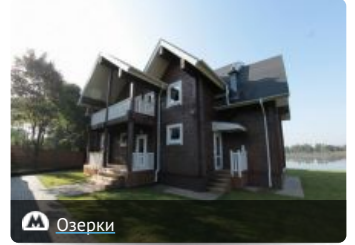

Сауна на Поклонной

от 1200 руб./час

На Поклонной

от 1200 руб./час

Баня в Коломягах

от 1200 руб./час

Сауна Суздальская усадьба

от 2500 руб./час