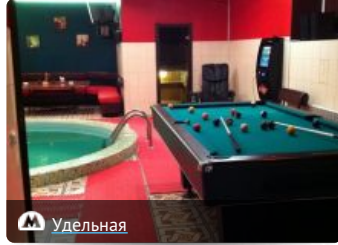

Сауна на Поклонной

от 1200 руб./час

На Поклонной

от 1200 руб./час

Баня в Коломягах

от 1200 руб./час

Сауна Суздальская усадьба

от 2500 руб./час