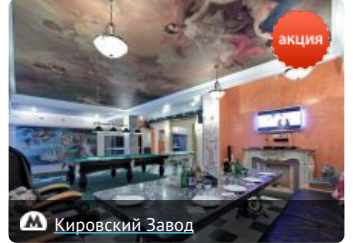

Кировский Завод

[Оздоровительный центр
Verona](#)

★★★★★ от 1500 руб./час

[Мнение, предложение](#)

© www.zauna.ru, 2024

[О проекте](#) [Контакты](#) [Реклама](#)

[Политика](#)

[конфиденциальности](#)

[Правила оказания информационных
услуг](#)

[Карта сайта](#) [Карта сайта: улицы и
районы](#)

[Карта сайта: по
метро](#)

Добавить сауну

Добавляйте сауны своего города, это бесплатно!