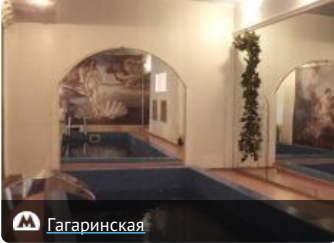

Заельцовская

Заказать сауну

Показать другу.

Добавить к
выбранным.....

Ближайшие сауны

Гагаринская

Баня № 9

★★★★★ от 165 руб./час