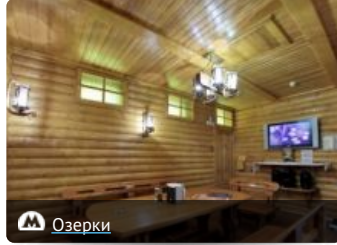

[Сауна Тайм-аут](#)

от 890 руб./час