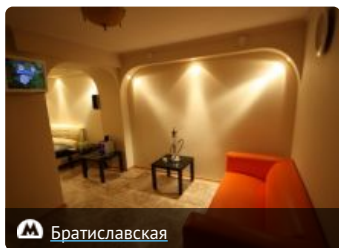

- охраняемая парковка
- бассейн

 8.0  8.0  8.0  8.0

Теги: [ЮВАО](#), [район Марьино](#), [Братиславская улица](#), [метро Братиславская](#)

На карте

Заказать сауну

 Показать другу

 Добавить к
выбранным

Ближайшие сауны