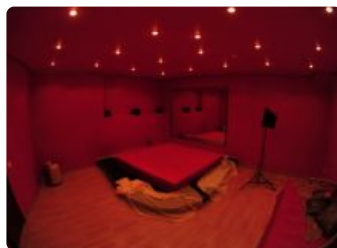

 от 700 руб./час

[Сауна УлеТай](#) 

 от 1000 руб./час

[Гостиничный комплекс Sky
Отель](#) 

 от 1000 руб./час

[Мнение, предложение](#)

© www.zauna.ru, 2024

[О проекте](#) [Контакты](#) [Реклама](#)