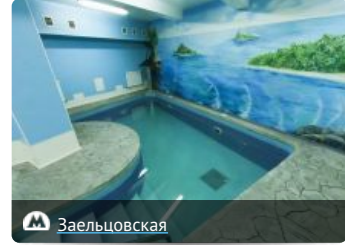

[Сергеевские бани](#)

★★★★★ от 1850 руб./час

[Мнение, предложение](#)

© www.zauna.ru, 2024

[О проекте](#) [Контакты](#) [Реклама](#)
[Политика](#)
[конфиденциальности](#)
[Правила оказания информационных](#)
[услуг](#)
[Карта сайта](#) [Карта сайта: улицы и](#)
[районы](#)
[Карта сайта: по](#)
[метро](#)

[Добавить сауну](#)

Добавляйте сауны своего города, это бесплатно!