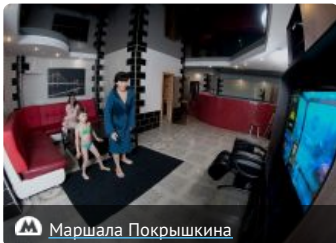

Заказать сауну

Показать другу

Добавить к
выбранным

Ближайшие сауны

дешевле

дороже

Маршала Покрышкина

[Сауна Остров 111](#)

от 600 руб./час