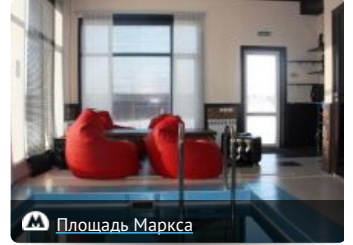

## Ближайшие сауны

Сауна "Атлантида" 🇺🇸

★★★★★ от 600 руб./час

Русские Бани 🇺🇸

★★★★★ от 600 руб./час

Сауна "Купава" 🇺🇸

★★★★★ от 700 руб./час

Сауна Акварель 🇺🇸