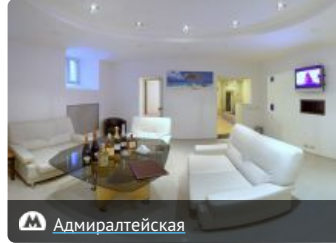

## Ближайшие сауны

 Садовая

[Сауна в мини-отеле Игуана](#) 

★★★★★ от 600 руб./час

 Садовая

[Сауна Бастион](#) 

★★★★★ от 700 руб./час

 Адмиралтейская