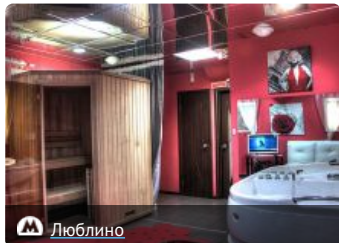

Заказать сауну

Показать другу

Добавить к
выбранным

Ближайшие сауны

дешевле

дороже

Люблино

[Русский пар](#)

★★★★★ от 900 руб./час