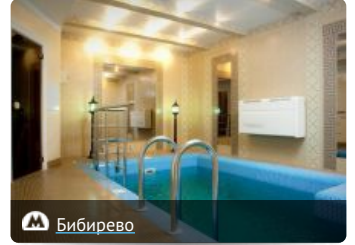

Бибирево

[Сауна Аква-терма](#)

от 1000 руб./час

[Мнение, предложение](#)

© www.zauna.ru, 2024

[О проекте](#) [Контакты](#) [Реклама](#)
[Политика](#)
[конфиденциальности](#)
[Правила оказания информационных](#)
[услуг](#)
[Карта сайта](#) [Карта сайта: улицы и](#)
[районы](#)
[Карта сайта: по](#)
[метро](#)

[Добавить сауну](#)

Добавляйте сауны своего города, это бесплатно!