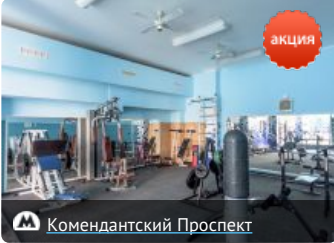

Заказать сауну

Показать другу

Добавить к
выбранным

Ближайшие сауны

Комендантский Проспект

[Комендантские бани](#)

от 750 руб./час