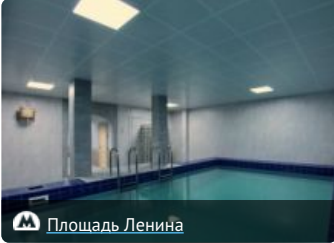

Заказать сауну

Показать другу

Добавить к
выбранным

Ближайшие сауны

дешевле

дороже

[Баня №72 на Лабораторной](#)

от 70 руб./час

[Сауна Полюстрово](#)

от 800 руб./час

[Сауна Бене](#)

от 800 руб./час

[Сауна Песчаный грот](#)

от 850 руб./час

[Мнение, предложение](#)

© www.zauna.ru, 2024