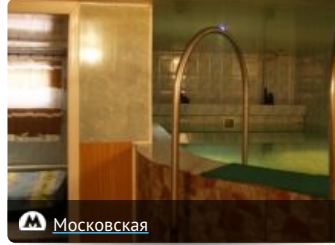

Вид парной

- финская парная
- турецкий хамам
- русская баня

Кухня

- европейская кухня
- русская кухня
- бар

Услуги

- веники
- ароматерапия
- кальян
- банщик
- спа-терапия
- оздоровительный массаж

Сервис

- бильярд
- бассейн
- спутниковое тв
- караоке

Московская

[Сауна Талисман на Типанова](#)

от 500 руб./час

Звёздная

[Сауна Эля](#)

от 500 руб./час

Московская

[Сауна Аэропорт](#)