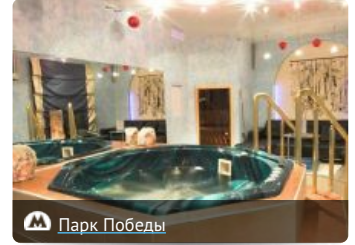

Парк Победы

[Сауна в СПА-салоне Аэлита](#)

от 1250 руб./час

[Мнение, предложение](#)

© www.zauna.ru, 2024

[О проекте](#) [Контакты](#) [Реклама](#)
[Политика](#)
[конфиденциальности](#)
[Правила оказания информационных](#)
[услуг](#)
[Карта сайта](#) [Карта сайта: улицы и](#)
[районы](#)
[Карта сайта: по](#)
[метро](#)

Добавить сауну

Добавляйте сауны своего
города, это бесплатно!