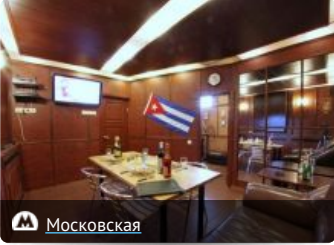

На карте

8.0 8.0 8.0 8.0

Теги: [Московский район](#), [площадь Победы](#), [метро Московская](#), [муниципальный округ Пулковский Меридиан](#)

Заказать сауну

Показать другу

Добавить к
выбранным

Ближайшие сауны