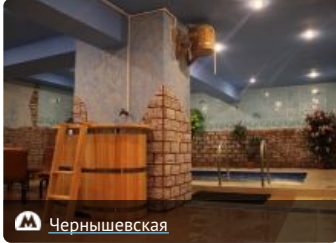

Заказать сауну

Показать другу

Добавить к
выбранным

Ближайшие сауны

Чернышевская

[Банный клуб АРТ-баня
АРТИШОК](#)

от 500 руб./час