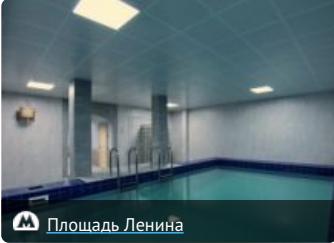

Услуги

- веники
- банщик
- оздоровительный массаж

Сервис

- спутниковое тв
- караоке
- бассейн

На карте

 8.0  8.0  8.0  8.0

Теги: [Калининский район](#), [Пискаревский проспект](#), [метро Площадь Ленина](#), [исторический район Полюстрово](#)

Заказать сауну

Показать другу

Добавить к
выбранным

Ближайшие сауны

Площадь Ленина

[Баня №72 на Лабораторной](#)

от 70 руб./час

Лесная