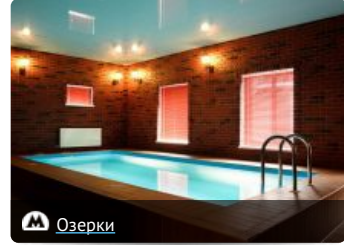

## Ближайшие сауны

[Сауна Парная на дровах](#)   
★★★★★ от 800 руб./час

[Сауна Эдельвейс](#)   
★★★★★ от 1000 руб./час

[Сауна на Есенина](#)   
★★★★★ от 1200 руб./час

[Комплекс Белый медведь](#)   
★★★★★ от 1500 руб./час