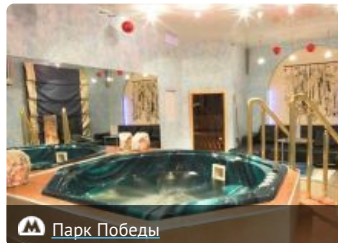

 Добавить к
выбранным.....

Ближайшие сауны

дешевле

дороже

 Московская

[Сауна Polo Sky Club](#) 

★★★★★ от 500 руб./час

 Московская

[Сауна Аэропорт](#) 

★★★★★ от 1000 руб./час

 Парк Победы

[Сауна в СПА-салоне Аэлита](#) 

★★★★★ от 1250 руб./час

 Парк Победы

[Сауна Аленушка](#) 

★★★★★ от 1300 руб./час