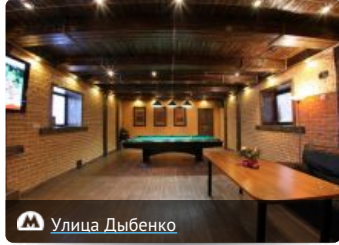

[Баня на Дальневосточном](#)

от 1000 руб./час