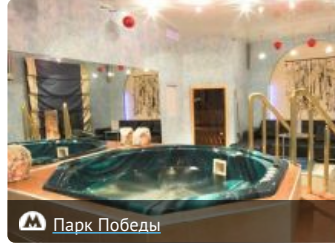

## Ближайшие сауны

Сауна Аврора

от 500 руб./час

Сауна Polo Sky Club

от 500 руб./час

Сауна в СПА-салоне Аэлита

от 1250 руб./час

Сауна Аленушка