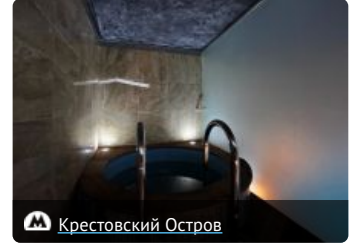

[Сауна Тихое место](#)

от 700 руб./час

Крестовский Остров

[Баня на Динамо](#)

от 1000 руб./час

Василеостровская

[Сауна Конкорд](#)

от 1000 руб./час

Крестовский Остров

[Банный SPA-комплекс Thai Way](#)

от 9000 руб./час

[Мнение, предложение](#)

© www.zauna.ru, 2024

[О проекте](#) [Контакты](#) [Реклама](#)
[Политика](#)
[конфиденциальности](#)
[Правила оказания информационных](#)
[услуг](#)
[Карта сайта](#) [Карта сайта: улицы и](#)
[районы](#)
[Карта сайта: по](#)
[метро](#)