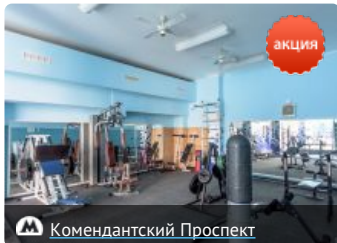

дешевле

дороже

Пионерская

[VIP-сауна Софитель](#) 

★★★★★ от 700 руб./час

Комендантский Проспект

[Комендантские бани](#) 

★★★★★ от 750 руб./час