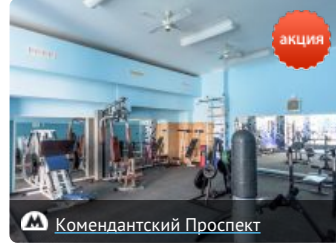

- турецкий хамам

Кухня

- бар

Услуги

- веники
- банщик
- оздоровительный массаж

Сервис

- спутниковое тв
- караоке
- бассейн

На карте

Ближайшие сауны

Комендантский Проспект

[Сауна Саванна](#)

от 600 руб./час

Комендантский Проспект

[Комплекс Богатырские бани](#)

от 700 руб./час

Комендантский Проспект