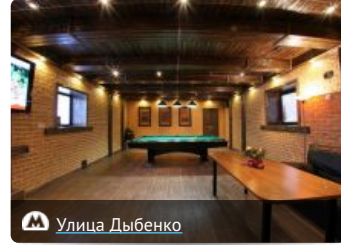

Улица Дыбенко

[Баня на Дальневосточном](#)

★★★★★ от 1000 руб./час

[Мнение, предложение](#)

© www.zauna.ru, 2024

[О проекте](#) [Контакты](#) [Реклама](#)

[Политика](#)

[конфиденциальности](#)

[Правила оказания информационных услуг](#)

[Карта сайта](#) [Карта сайта: улицы и районы](#)

[Карта сайта: по метро](#)

[Добавить сауну](#)

Добавляйте сауны своего города, это бесплатно!