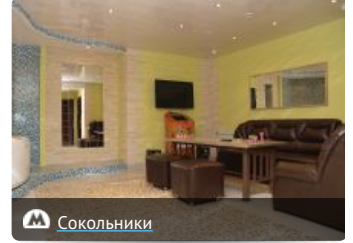

Сауна Рандеву

от 1000 руб./час

[Мнение, предложение](#)

© www.zauna.ru, 2024

- [О проекте](#)
- [Контакты](#)
- [Реклама](#)
- [Политика конфиденциальности](#)
- [Правила оказания информационных услуг](#)
- [Карта сайта](#)
- [Карта сайта: улицы и районы](#)
- [Карта сайта: по метро](#)

Добавить сауну

Добавляйте сауны своего города, это бесплатно!