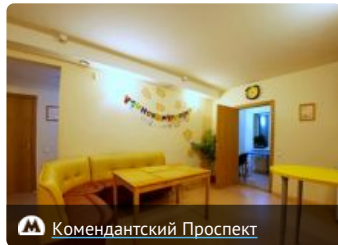

дешевле

дороже

[Аквазона КСК СИБУР АРЕНА](#)

 от 500 руб./час

 Комендантский Проспект

[Сауна Саванна](#) 

 от 600 руб./час

 Деревня