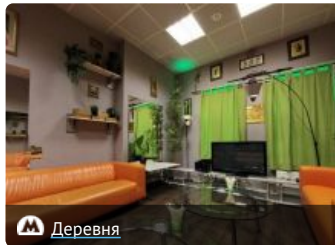

дешевле

дороже

[Аквазона КСК СИБУР АРЕНА](#)

 от 500 руб./час

 Комендантский Проспект

[Сауна Саванна](#) 

 от 600 руб./час

 Деревня