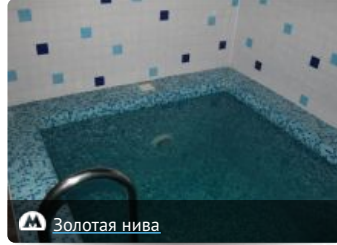

## Ближайшие сауны

[Сауна на Волочаевской ули](#) 

★★★★★ от 450 руб./час

[Сауна "Таласа"](#) 

★★★★★ от 700 руб./час

[Сауна "Фараон"](#) 

★★★★★ от 1000 руб./час

[Сауна "Остров сокровищ"](#) 