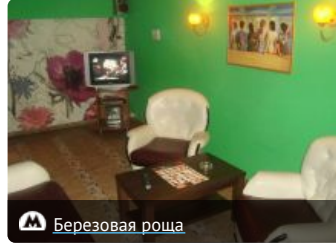

Вместимость до 8 чел. 

Вид парной

- финская парная

Кухня

- бар

Услуги

- веники
- банщик
- ароматерапия
- кальян

Сервис

- спутниковое тв
- караоке

 8.0

 8.0

 8.0

 8.0

Теги: [Дзержинский район](#), [улица Королёва](#), [метро Березовая роща](#)

На карте

Заказать сауну

★★★★★ от 600 руб./час

 Березовая роща

[Сауна Жемчужина](#) 

★★★★★ от 750 руб./час

[Сауна в Гостинице Северная](#)

★★★★★ от 800 руб./час

[Мнение, предложение](#)

© www.zauna.ru, 2024