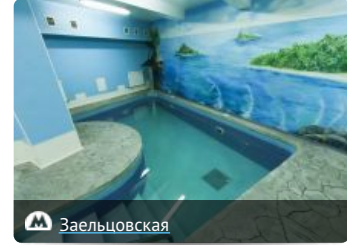

## Ближайшие сауны

[Сауна Калина](#) 

★★★★★ от 800 руб./час

[Банный комплекс Зеленая зона](#) 

★★★★★ от 1000 руб./час

[Райский сад](#) 

★★★★★ от 1100 руб./час

[Сергеевские бани](#) 