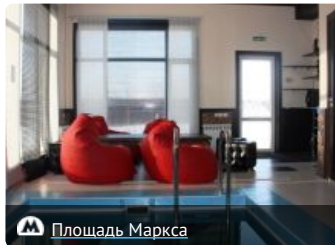

[Сауна Акварель](#)

от 800 руб./час