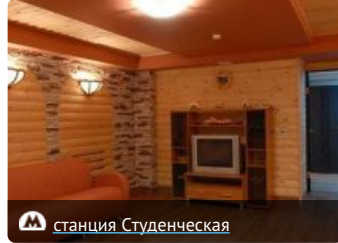

станция Студенческая

[Сауна Люксор на Горской](#)

от 900 руб./час