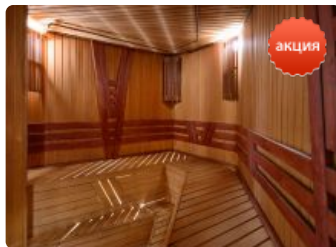

[Сауна "Меркурий"](#)

от 1200 руб./час