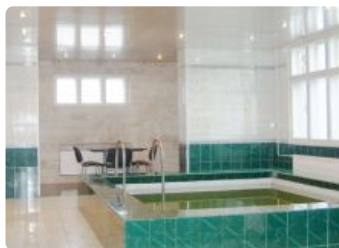

[Спортивный комплекс
Авангард](#)

★★★★ от 750 руб./час