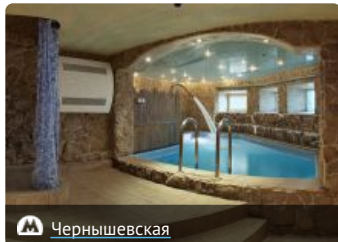

Заказать сауну

Показать другу

Добавить к
выбранным

Ближайшие сауны

дешевле

дороже

[Сауна на Моховой](#)

★★★★★ от 500 руб./час