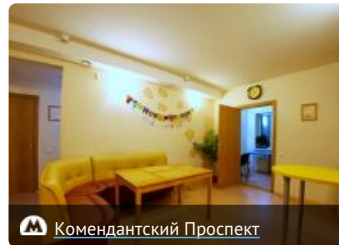

Комендантский Проспект

[Сауна Саванна](#)

★★★★★ от 600 руб./час

[Мнение, предложение](#)

© www.zauna.ru, 2024

[О проекте](#) [Контакты](#) [Реклама](#)

[Политика](#)

[конфиденциальности](#)

[Правила оказания информационных услуг](#)

[Карта сайта](#) [Карта сайта: улицы и районы](#)

[Карта сайта: по метро](#)

Добавить сауну

Добавляйте сауны своего города, это бесплатно!