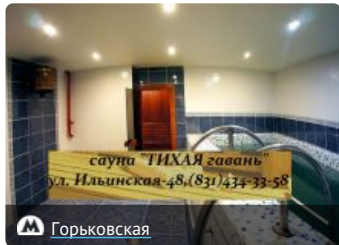

Горьковская

["Тихая гавань" сауна](#)

★★★★★ от 500 руб./час